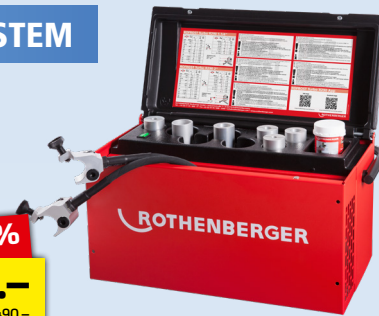

Für Kupfer-, Stahl-, Edelstahl-, Kunststoff- und Mehrschicht-Verbundrohre

3077518

INSPEKTIONSKAMERA

ROSCOPE i2000

ROTHENBERGER

-30%
2180.-
statt 3120.-

Hochleistungskamera zur Inspektion von Rohren Ø 50 bis 100 mm, mit integriertem Sender zur Ortung des Kamerakopfs