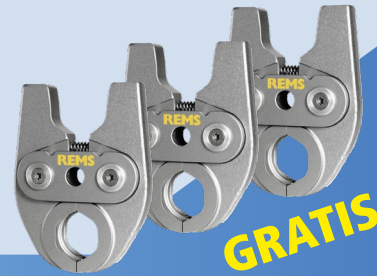

Mini-Press 22V ACC

REMS

Universelles Elektrowerkzeug mit Zwangsablauf zur Herstellung von Pressverbindungen aller gängigen Pressfitting-Systeme

besonders mini (L=31 cm)

-20%
1496.-
statt 1870.-

GRATIS

Beim Kauf einer REMS Mini-Press 22V ACC erhalten Sie 3 Presszangen Ihrer Wahl bis 35 mm!

PRESSRINGE

S (PR-2B)

REMS

STUFENLOS SCHWENKBAR

Art.-Nr.	Presskontur	Aktionspreis
4051174	M 12 S (PR-2B)	116.- statt 146.-
4048787	M 15 S (PR-2B)	116.- statt 146.-
4048788	M 18 S (PR-2B)	116.- statt 146.-
4048789	M 22 S (PR-2B)	116.- statt 146.-
4048790	M 28 S (PR-2B)	116.- statt 146.-
4051282	M 35 S (PR-2B)	126.- statt 158.-

Die Problemlösung für schwer zugängliche Stellen wie Maueraufbrüche, freigelegte Rohre, Schächte

4048779

ZWISCHENZANGE

Mini Z8

REMS

-20%
132.-
statt 166.-

Zum Antrieb der REMS Pressringe S (PR-2B), geeignet für alle REMS Radialpressen 22kN