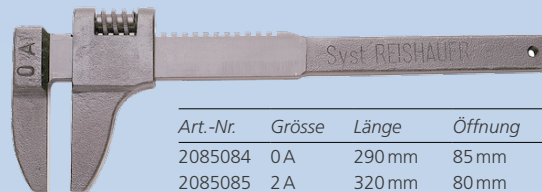

SCHWARZ STAHL

GASUHRSCHLÜSSEL

REISHAUER