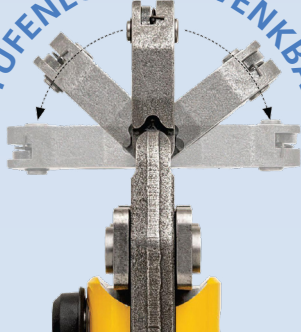

Mini-Press 22V ACC

REMS

Universelles Elektrowerkzeug mit Zwangsablauf zur Herstellung von Pressverbindungen aller gängigen Pressfitting-Systeme

besonders mini (L=31 cm)

-20%
1496.-
statt 1870.-

GRATIS

Beim Kauf einer REMS Mini-Press 22V ACC erhalten Sie 3 Presszangen Ihrer Wahl bis 35 mm!

PRESSRINGE

S (PR-2B)

REMS

STUFENLOS SCHWENKBAR

Art.-Nr.	Presskontur	Aktionspreis
4051174	M 12 S (PR-2B)	116.- statt 146.-
4048787	M 15 S (PR-2B)	116.- statt 146.-
4048788	M 18 S (PR-2B)	116.- statt 146.-
4048789	M 22 S (PR-2B)	116.- statt 146.-
4048790	M 28 S (PR-2B)	116.- statt 146.-
4051282	M 35 S (PR-2B)	126.- statt 158.-