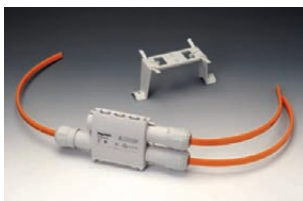

**Thermostat**

Artikel-Nr.	L / NL	Typ	Modell		Einheit Stk	Preis CHF
3054254	2	HTS-D	539.108.009		1	194.00

**Anschlussgarnitur**

Artikel-Nr.	L / NL	Typ	Modell		Einheit Stk	Preis CHF
2064089	1	Ray-Clic CE-02	285.417	1.5 m Anschlussl. + Endabschl.	1	63.50