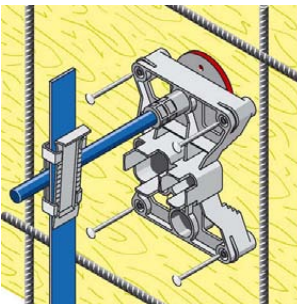

**Klemmplatte und Schraube**

Artikel-Nr.	L / NL	Typ	AF-Nr.	Einheit Stk	Preis CHF
3025974	1	Inox 6-8mm M10x25	285.099.025	1	3.85

**Montagehalter zu Anschliessgarnituren**

Artikel-Nr.	L / NL	Typ	AF-Nr.	Einheit Stk	Preis CHF
2070666	1	PVC	260.038.000	10	4.40