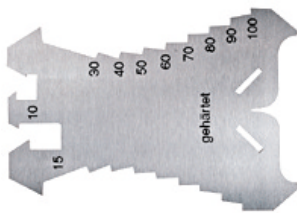

STUBAI Anreisssschablone

Artikel-Nr.	L / NL	Modell	Typ	Länge mm	Masseinteilung mm	Einheit Stk	Preis CHF
2011788	1	278601	INOX	140	5 - 100 mm	1	17.10

Metall-Streichmass

Artikel-Nr.	L / NL	Typ	Länge mm	Masseinteilung mm	Einheit Stk	Preis CHF
2080807	1	INOX, blendfrei	200	0.10	1	35.60
2080808	1	INOX, blendfrei	250	0.10	1	38.90
2080809	1	INOX, blendfrei	300	0.10	1	44.00